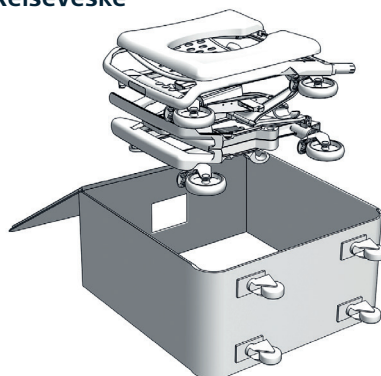

Aktiv og trygg i alle livets faser

BATHMOBILE

BathMobile – sammenleggbar toalettstol

BathMobile er et modulært produkt som kan monteres og demonteres uten bruk av verktøy, noe som gjør det enkelt å flytte rundt. Man kan også bestille seg en reiseveske for å kunne ta med seg stolen på reise. Toalettstolen har mange justeringsmuligheter. Setet har en oval toalettåpning som er utformet slikt at setet kan roteres 180 grader for å kunne benytte utsparingen i to retninger. Både setet og fotstøtten kan høydejusteres. Bekkenskinnene er avtakbare slik at man kan tilpasse høyden for vanlig toalett. Stolen er utstyrt med fire svinghjul som har brems, men det er også mulighet for å montere drivhjul.

Mål

Brukervekt	130 kg
Mål - sete	45 x 45 cm
Setehøyde	52/54/56 cm
Produktvekt	10 kg

Stolen kan brukes på toaletter

som har følgende mål:

bredde: maks. 40 cm

høyde: maks. 45 cm

Artikkel nr.

52355	Sammenleggbar dusj- og toalettstol
-------	------------------------------------

Reiseveske

Tilbehør

52356	Reiseveske
52354	Bekken med lokk, rundt
52362	Bekken med lokk, firkantet
52357	Mykt toalettsete, 16 mm
52358	Mykt dusjete
52359	Myk rygg
52361	Myke armlener